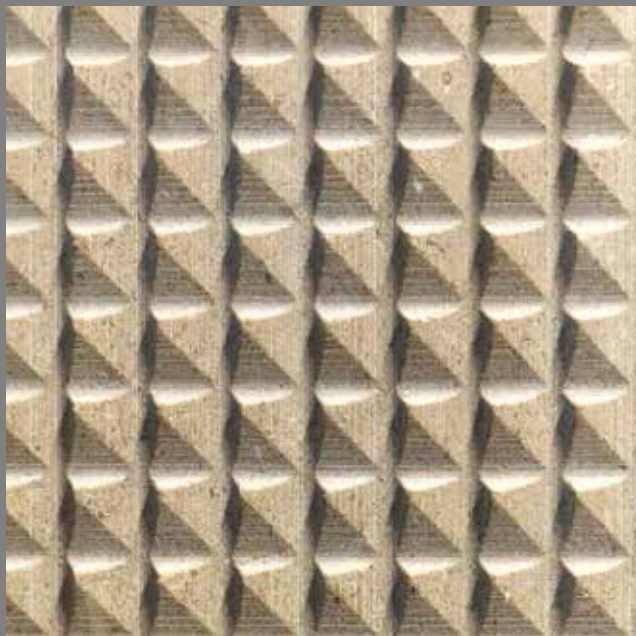

GESSATO ROCCIA

GESSATO IRREGOLARE STRETTO

JACQUARD

JUTA

LUREX

MATELASSÉ

MEZZO PANAMA

MILLERIGHE

ORDITO

PANAMA

PIQUET

PLISSÉ

RAFIA

STRETCH

TWEED

TWILL

“LE TELE DI SPAZIO”

Un'intrigante e delicato viaggio sensoriale che esalta le potenzialità dei materiali lapidei.

Per fornire ad ogni progetto una superficie unica.

Formati e spessori verranno definiti in funzione delle lavorazioni di superficie.