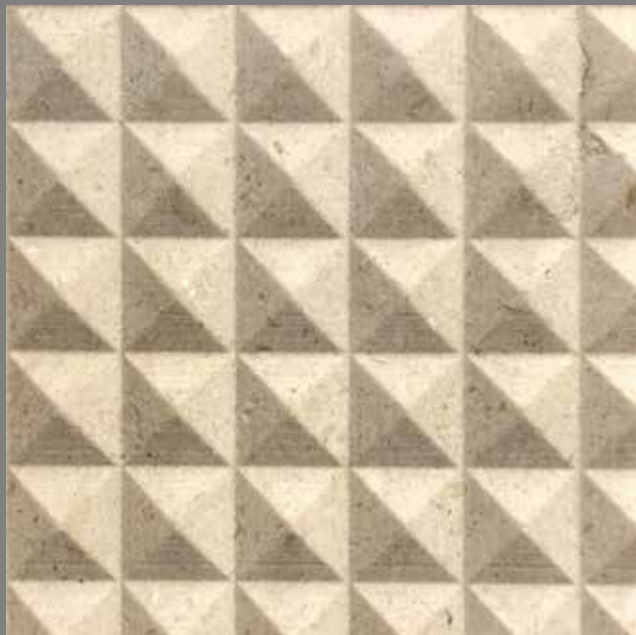

GESSATO ROCCIA

GESSATO IRREGOLARE STRETTO

JACQUARD

JUTA

LUREX

MATELASSÉ

MEZZO PANAMA

MILLERIGHE

“LE TELE DI SPAZIO”

Un'intrigante e delicato viaggio sensoriale che esalta le potenzialità dei materiali lapidei.

Per fornire ad ogni progetto una superficie unica.

Formati e spessori verranno definiti in funzione delle lavorazioni di superficie.