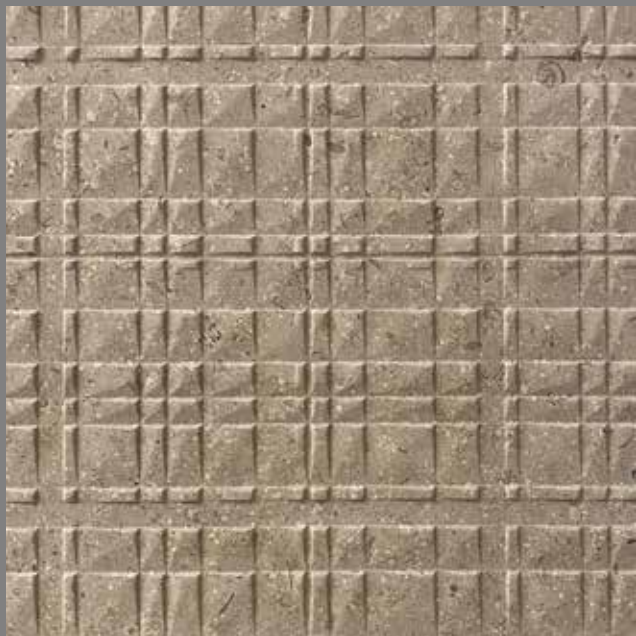

BOUCLÉ

CINIGLIA

CRÊPE

DENIM

DÉVORÉ

FELPATO

CESSATO 10

GESSATO 25

GESSATO ROCCIA

GESSATO IRREGOLARE STRETTO

JACQUARD

JUTA

LUREX

MATELASSÉ

MEZZO PANAMA

MILLERIGHE

“LE TELE DI SPAZIO”

Un'intrigante e delicato viaggio sensoriale che esalta le potenzialità dei materiali lapidei.

Per fornire ad ogni progetto una superficie unica.

Formati e spessori verranno definiti in funzione delle lavorazioni di superficie.