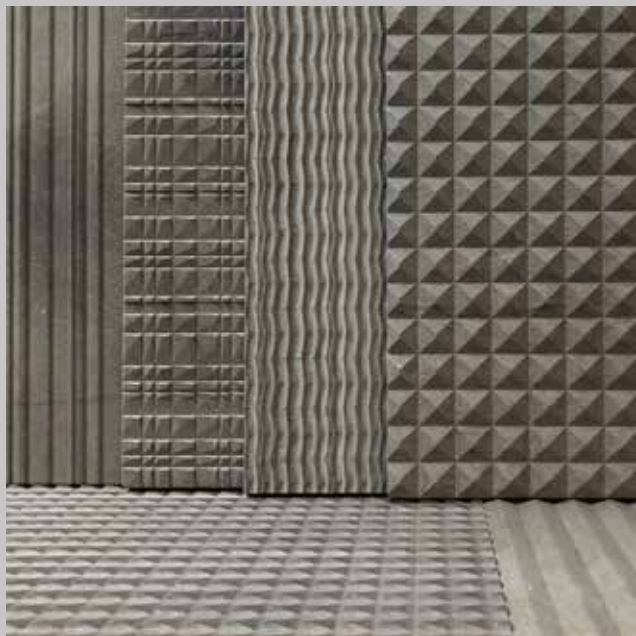

COLLEZIONE_22

Questa collezione è composta da 3 pietre,
attentamente selezionate:
Pietra Avorio , Pietra Cenere e Pietra Tabacco

PIETRA AVORIO

PIETRA CENERE

PIETRA TABACCO

COLLEZIONE_24

Questa nuova collezione arricchisce la precedente
con 5 pietre/marmi:
Bianco Carrara C, Travertino, Pietra Dalmata,
Pietra Grafite e Blu del Belgio

BIANCO CARRARA C

TRAVERTINO

PIETRA DALMATA

PIETRA GRAFITE

BLU DEL BELGIO

“LE TELE DI SPAZIO”

Un'intrigante e delicato viaggio sensoriale che esalta le potenzialità dei materiali lapidei.

Per fornire ad ogni progetto una superficie unica.