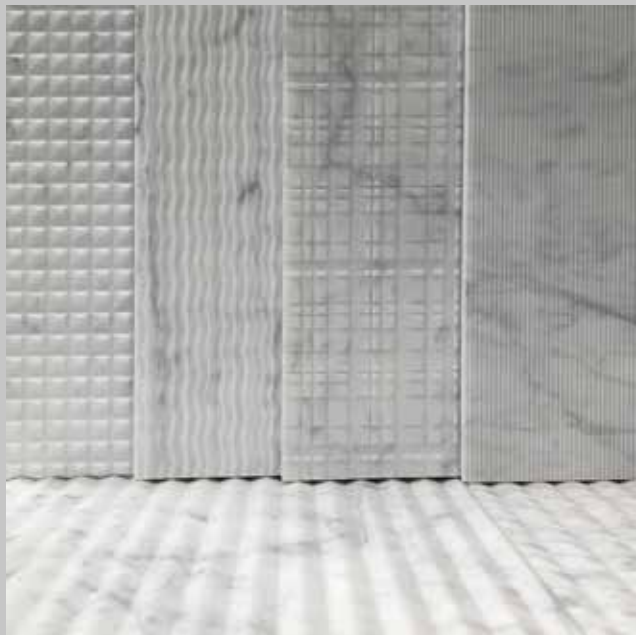

COLLEZIONE_22

Questa collezione è composta da 3 pietre,
attentamente selezionate:
Pietra Avorio , Pietra Cenere e Pietra Tabacco

PIETRA AVORIO

PIETRA CENERE

PIETRA TABACCO

COLLEZIONE_24

Questa nuova collezione arricchisce la precedente
con 5 pietre/marmi:
Bianco Carrara C, Travertino, Pietra Dalmata,
Pietra Grafite e Blu del Belgio

BIANCO CARRARA C

TRAVERTINO

PIETRA DALMATA

PIETRA GRAFITE

BLU DEL BELGIO

“LE TELE DI SPAZIO”

Un'intrigante e delicato viaggio sensoriale che esalta le potenzialità dei materiali lapidei.

Per fornire ad ogni progetto una superficie unica.