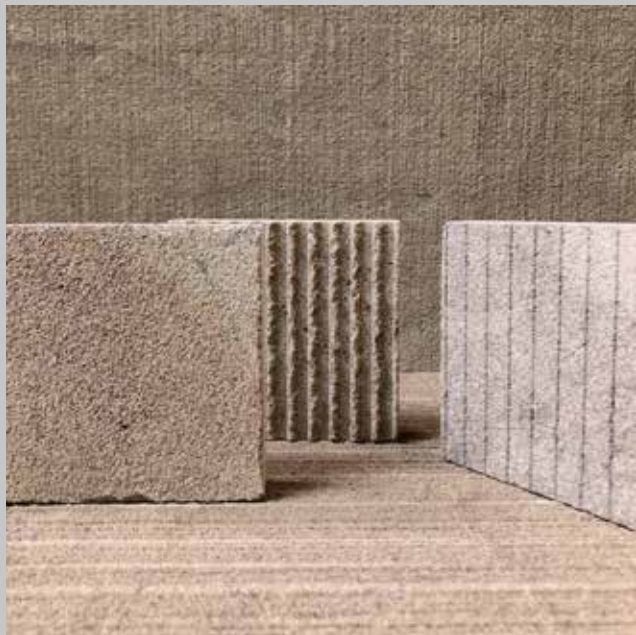

COLLEZIONE_22

Questa collezione è composta da 3 pietre,
attentamente selezionate:
Pietra Avorio , Pietra Cenere e Pietra Tabacco

PIETRA AVORIO

PIETRA CENERE

PIETRA TABACCO

COLLEZIONE_24

Questa nuova collezione arricchisce la precedente
con 5 pietre/marmi:
Bianco Carrara C, Travertino, Pietra Dalmata,
Pietra Grafite e Blu del Belgio

BIANCO CARRARA C

TRAVERTINO

PIETRA DALMATA

PIETRA GRAFITE

BLU DEL BELGIO

“LE TELE DI SPAZIO”

Un'intrigante e delicato viaggio sensoriale che esalta le potenzialità dei materiali lapidei.

Per fornire ad ogni progetto una superficie unica.