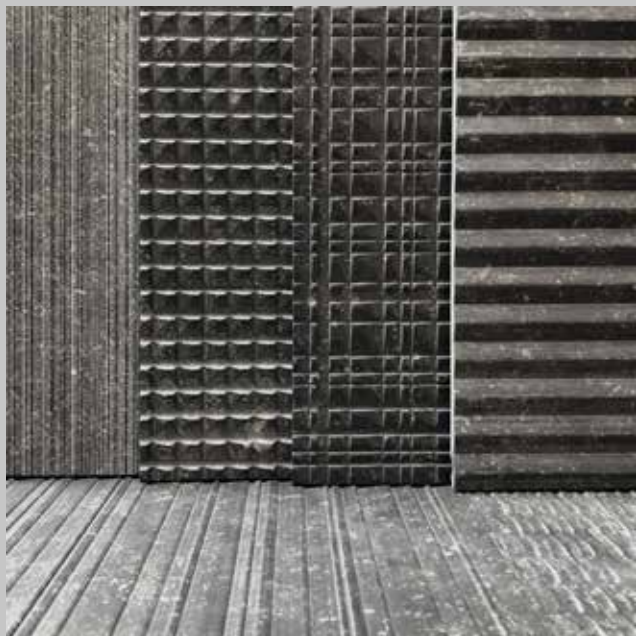

COLLEZIONE_22

Questa collezione è composta da 3 pietre,
attentamente selezionate:
Pietra Avorio , Pietra Cenere e Pietra Tabacco

PIETRA AVORIO

PIETRA CENERE

PIETRA TABACCO

COLLEZIONE_24

Questa nuova collezione arricchisce la precedente
con 5 pietre/marmi:
Bianco Carrara C, Travertino, Pietra Dalmata,
Pietra Grafite e Blu del Belgio

BIANCO CARRARA C

TRAVERTINO

PIETRA DALMATA

PIETRA GRAFITE

BLU DEL BELGIO

“LE TELE DI SPAZIO”

Un'intrigante e delicato viaggio sensoriale che esalta le potenzialità dei materiali lapidei.

Per fornire ad ogni progetto una superficie unica.

Formati e spessori verranno definiti in funzione delle lavorazioni di superficie.

www.spazioventurino.it

Instagram:[venturinosuperfici](https://www.instagram.com/venturinosuperfici)

info@venturinosuperfici.it